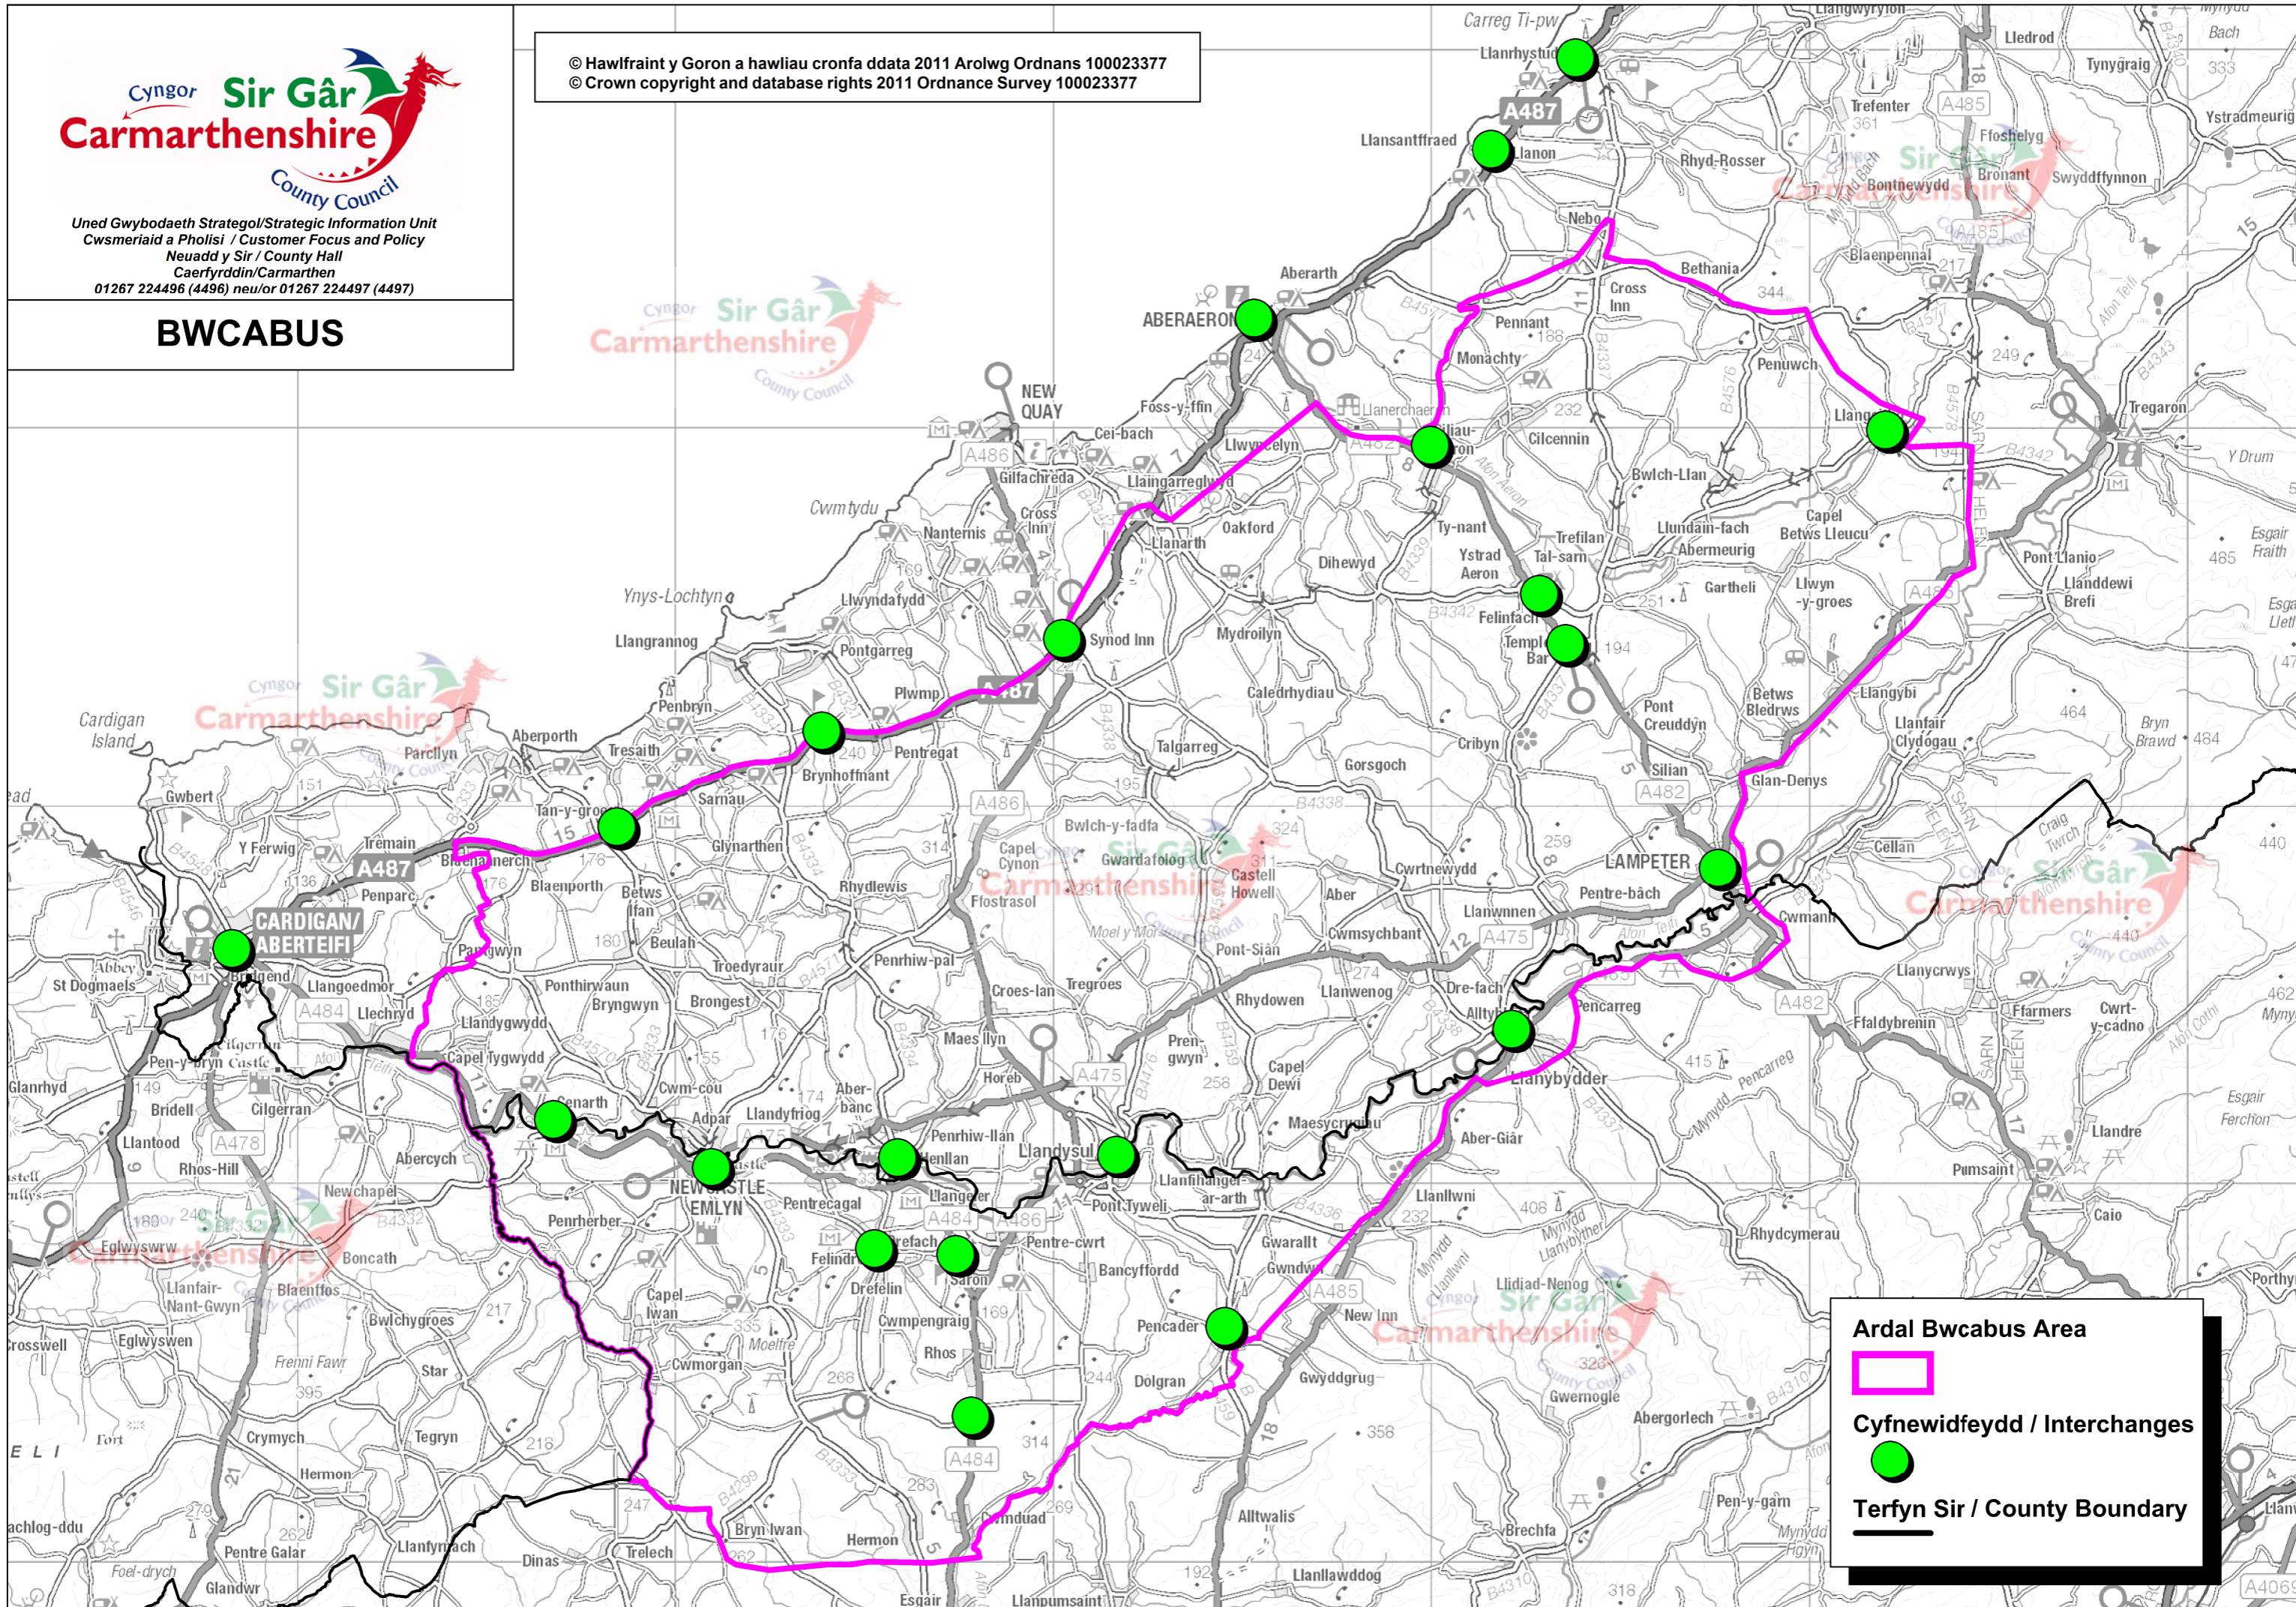

**BWCABUS**

© Hawlfraint y Goron a hawliau cronfa ddata 2011 Arolwg Ordnans 100023377  
© Crown copyright and database rights 2011 Ordnance Survey 100023377

**Ardal Bwcabus Area**  
  
**Cyfnwifeydd / Interchanges**  
  
**Terfyn Sir / County Boundary**  
